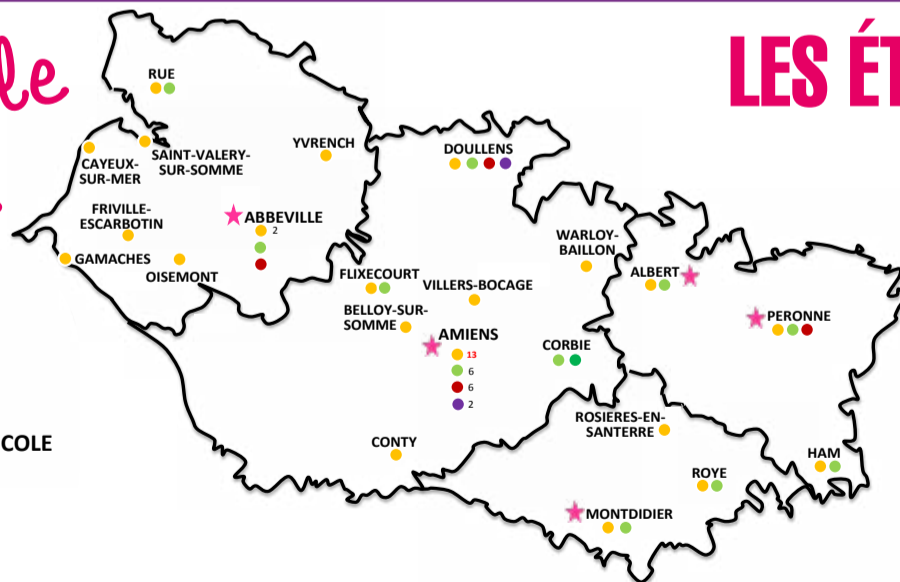

**ÉCOLE SAINTE THÉRÈSE
FRIVILLE - ESCARBOTIN**
www.saintetheresefriville.eclablog.com
03 22 30 20 16
15/05/20

**ÉCOLE SACRÉ CŒUR
GAMACHES**
www.sacre-coeur-gamaches.eclablog.com
03 22 26 11 21
03/04/20 - 16/05/20 - 05/06/20

**ÉCOLE, COLLÈGE
NOTRE DAME
HAM**
www.notredameham.net
03 23 81 15 63
07/02/20

**ÉCOLE SAINT JOSEPH
OISEMONT**
www.stjostma.wordpress.com
03 22 25 10 26
08/02/20

**ÉCOLE, COLLÈGE, LYCÉE SACRÉ
CŒUR
PERONNE**
www.sacre-coeur-peronne.net
03 22 84 71 00
01/02/20 - 04/04/20

**ÉCOLE SAINTE FAMILLE
ROSIERES - EN - SANTERRE**
www.saintefamilierosieres.wordpress.com
03 22 88 04 03
20/03/20

**ÉCOLE, COLLÈGE
JEANNE D'ARC
ROYE**
www.jeannedarcroye.com
03 22 79 71 71
25/01/20 - 28/03/20

**ÉCOLE, COLLÈGE
NOTRE DAME
RUE**
www.ndrue80.com
03 22 25 00 34
21/03/20

**ÉCOLE NOTRE DAME
SAINT-VALLERY/SOMME**
www.ndstvalery.wordpress.com
03 22 60 96 36
04/04/20

**ÉCOLE SAINTE THÉRÈSE,
VILLERS-BOCAGE**
www.ecolesttheresevb.wordpress.com
03 22 93 73 74

**ÉCOLE SAINT MARTIN
YVRENCH**
www.stmartinyvrench.fr.nf
03 22 31 49 27
28/03/20

Pour devenir
enseignant...

En école, collège et lycée dans les établissements catholiques
d'enseignement de Picardie.

Contact : SAAR PICARDIE - Tél. 03 22 33 51 00 - Courriel : saarpicardie@ddec80.fr

Vivre l'école
autrement...

- ÉCOLE
- COLLEGE
- LYCEE
- LYCEE AGRICOLE
- UFA
- ★ ULIS

LES ÉTABLISSEMENTS CATHOLIQUES DE LA SOMME